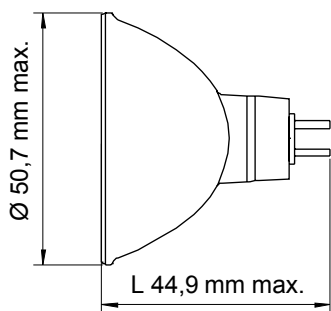

ULTRALIFE

Halogenlampa MR16
med extremt lång livslängd

Fördelar

- ☒ 20 000 h medel livslängd
- ☒ Kostnadsbesparande lampa genom längre service intervaller
- ☒ Högsta kvalitet på Coating i lampan
- ☒ Integrerat skyddsglas
- ☒ Dimmbar
- ☒ UV-Skyddad (UV-P)

Användningsområden

Överallt där höga underhålls kostnader finns för ljusets vara..

- ☒ Butiker, varuhus
- ☒ Hotell och restauranger
- ☒ Kontorslokaler
- ☒ Museum och gallerior

The source of light.

Made in Germany

Mittlere Lebensdauer / Average life: 20 000 h
Spannung / Voltage: 12V
Sockel / Base: GU 5.3
Brennlage / Burning position: u360
Durchmesser / Diameter Ø (max.): 50,7 mm
Länge / Length L (max.): 44,9 mm
Verpackungseinheit: 50 Stück
Packing unit: 50 pieces

Lampspänning Lamp wattage	20 W *	35 W	35 W	50 W	50 W	50 W	50 W
Spridningsvinkel Beam angle	36°	24°	36°	12°	24°	36°	60°
Ljusstyrka Luminous intensity	450 cd	1700 cd	950 cd	6500 cd	2700 cd	1500 cd	600 cd
Färgtemperatur Colour temperature	2950 K	3000 K	3000 K	3100 K	3100 K	3100 K	3100 K
ANSI-Code ANSI-Code	BAB/CG	FMV/CG	FMW/CG	EXT/CG	EXZ/CG	EXN/CG	FNV/CG
Artikelnummer Type no.	187251	187352	187351	187053	187052	187051	187059

* Medellivslängd/Average life: 10 000h (gäller 20w)
Andra typer görs mot order// Other types on request!

BLV Licht- und
Vakuumtechnik GmbH

Münchener Straße 10
D-85643 Steinhöring/Germany
Phone +49 (0) 80 94/906-0
Fax +49 (0) 80 94/906-164
E-Mail sales@blv-licht.de
www.blv-licht.com

Skeppargatan 75
SE-115 30 Stockholm
Tel +46 8 6450000
Fax +46 8 6450005
info@hallogeen.se
www.hallogeen.se

Ändringar i angivna mått kan förekomma inom toleranserna.

Within the scope of the corresponding standards, variations of the declared values and tolerances might occur.